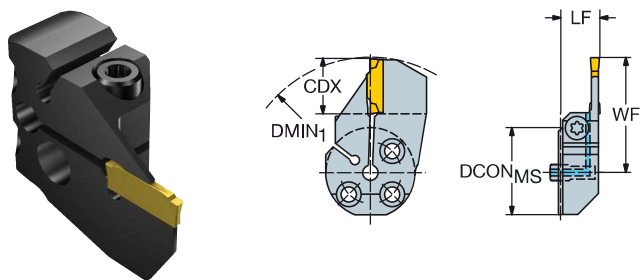

# CoroCut® 1-2 groefsteekkop

Klemschroef ontwerp

CoroTurn® SL inwendige koelmiddeltoevoer

B

C

SSC	CZC <sub>MS</sub>	CDX	DMIN <sub>1</sub>	OHX	CNSC	Bestelnummer	Afmetingen, mm						MIID
							DCON <sub>MS</sub>	LF	WF	BAR	NM	KG	
D	25	12,0	145,0	13,3	1	570-25R/L123D12B	25	14,0	30,9	10	2,0	0,08	N123D2-0150-0002-CM
	32	12,0	145,0	13,3	1	570-32R/L123D12B	32	14,0	34,4	10	2,0	0,11	N123D2-0150-0002-CM
E	25	15,0	139,0	13,0	1	570-25R/L123E15B	25	14,0	33,9	10	2,0	0,08	N123E2-0200- GM
	32	15,0	139,0	13,0	1	570-32R/L123E15B	32	14,0	37,4	10	2,0	0,11	N123E2-0200- GM
F	25	15,0	143,0	12,8	1	570-25R/L123F15B	25	14,0	33,9	10	2,0	0,08	N123F2-0250- GM
	32	15,0	139,0	12,8	1	570-32R/L123F15B	32	14,0	37,4	10	2,0	0,12	N123F2-0250- GM
G	25	18,0	147,0	12,5	1	570-25R/L123G18B	25	14,0	37,6	10	3,0	0,09	N123G2-0300- GM
	32	18,0	147,0	12,5	1	570-32R/L123G18B	32	14,0	41,1	10	3,0	0,13	N123G2-0300- GM
	40	18,0	147,0	12,5	1	570-40R/L123G18B	40	14,0	45,1	10	3,0	0,17	N123G2-0300- GM
H	32	23,0	95,0	16,0	1	570-32R/L123H23B	32	18,0	46,1	10	3,0	0,16	N123H2-0400- GM
	40	23,0	95,0	16,0	1	570-40R/L123H23B	40	18,0	50,1	10	3,0	0,09	N123H2-0400- GM
J	32	18,0	95,0	15,5	1	570-32R/L123J18B	32	18,0	41,1	10	4,0	0,14	N123J2-0500- GM
	40	18,0	95,0	15,5	1	570-40R/L123J18B	40	18,0	45,1	10	3,0	0,21	N123J2-0500- GM
K	40	18,0	95,0	15,0	1	570-40R/L123K18B	40	18,0	45,1	10	4,0	0,21	N123K2-0600- GM

SSC = Moet overeenkomen met SSC op wisselplaat.

R = Rechts, L = Links

D

E

SSC	CZC <sub>MS</sub>	Reserve onderdelen	
		Schroef	Koelvloeistofbuis
D	25	3212 012-259	5691 041-01
D	32	3212 012-260	5691 041-01
E	25	3212 012-259	5691 041-01
E	32	3212 012-260	5691 041-01
F	25	3212 012-259	5691 041-01
F	32	3212 012-260	5691 041-01
G	25	3212 012-309	5691 041-01
G	32	3212 012-310	5691 041-01
G	40	3212 012-311	5691 041-01
H	32	3212 012-310	5691 041-02
H	40	3212 012-311	5691 041-02
J	32	3212 012-310	5691 041-02
J	40	3212 012-311	5691 041-02
K	40	3212 012-311	5691 041-02