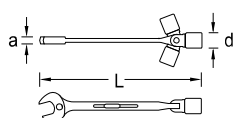

Code	Nr.	Ø mm	L	26 D	kg
6670050	3114 13	13	160	8	0,095
6670130	3114 14	14	160	8	0,093
6676920	3114 16	16	200	10	0,160
6670210	3114 17	17	200	10	0,169
6677060	3114 18	18	200	12	0,216
6670480	3114 19	19	200	12	0,224
6677140	3114 21	21	200	12	0,272
6670560	3114 22	22	200	12	0,265
6670640	3114 24	24	250	14	0,419
6670720	3114 27	27	250	14	0,519
6670800	3114 30	30	250	16	0,633
6670990	3114 32	32	250	16	0,712
6671020	3114 36	36	315	18	1,034

26 D Wringstaaf

- > Uitvoering volgens DIN 900, vorm A
- > Chroom-vanadium staal 31CrV3, verchroomd

Code	Nr.	Ø	L	kg	Code	Nr.	Ø	L	kg
6208580	26 D 6	6,00	157	0,040	6209040	26 D 14	14,00	316	0,386
6208740	26 D 8	8,00	177	0,073	6209120	26 D 16	16,00	396	0,634
6208820	26 D 10	10,00	197	0,127	6209200	26 D 18	18,00	495	0,995
6208900	26 D 12	12,00	246	0,228	6209390	26 D 20	20,00	625	1,555

534 Steek-dopsleutel

- > Slanke vorm, dopsleutel beweegbaar dmv kniegewricht
- > Met gat tbv wringstaaf Nr. 26 D en Nr. 26 RS (svp apart bestellen)

Code	Nr.	Ø mm	L	26 D	26 RS	kg
6512060	534 10	10	179		1	0,071
6512140	534 11	11	189		1	0,087
6512220	534 12	12	198		1	0,115
6512300	534 13	13	208		1	0,140
6512490	534 14	14	218	6	1	0,151
6512570	534 15	15	231	6	1	0,169
6512650	534 16	16	244	6	1	0,222
6512730	534 17	17	255	8	2	0,237
6513030	534 18	18	269	8	2	0,273
6512810	534 19	19	283	8	2	0,304