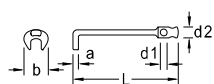

i DE SPECIALISTEN

- haakse Klauwsleutel voor gebruik op moeilijk bereikbare plaatsen
- GEDORE-vanadium staal 31CrV3, verchroomd

3114

DS 3114

3114 Klauwsleutel

- > Haakse klauwsleutel voor gebruik op moeilijk bereikbare plaatsen
- > Levering zonder wringstaaf

Code	Nr.	Ø mm	L	26 D	kg
6670050	3114 13	13	160	8	0,095
6670130	3114 14	14	160	8	0,093
6676920	3114 16	16	200	10	0,160
6670210	3114 17	17	200	10	0,169
6677060	3114 18	18	200	12	0,216
6670480	3114 19	19	200	12	0,224
6677140	3114 21	21	200	12	0,272
6670560	3114 22	22	200	12	0,265
6670640	3114 24	24	250	14	0,419
6670720	3114 27	27	250	14	0,519
6670800	3114 30	30	250	16	0,633
6670990	3114 32	32	250	16	0,712
6671020	3114 36	36	315	18	1,034

26 D Wringstaaf

- > Uitvoering volgens DIN 900, vorm A
- > Chroom-vanadium staal 31CrV3, verchroomd

Code	Nr.	Ø	L	kg	Code	Nr.	Ø	L	kg
6208580	26 D 6	6,00	157	0,040	6209040	26 D 14	14,00	316	0,386
6208740	26 D 8	8,00	177	0,073	6209120	26 D 16	16,00	396	0,634
6208820	26 D 10	10,00	197	0,127	6209200	26 D 18	18,00	495	0,995
6208900	26 D 12	12,00	246	0,228	6209390	26 D 20	20,00	625	1,555