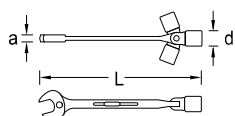

## 3114 Klauwsleutel

- > Haakse klauwsleutel voor gebruik op moeilijk bereikbare plaatsen
- > Levering zonder wringstaaf

Code	Nr.	Ø mm	L	26 D	
6670050	3114 13	13	160	8	0,095
6670130	3114 14	14	160	8	0,093
6676920	3114 16	16	200	10	0,160
6670210	3114 17	17	200	10	0,169
6677060	3114 18	18	200	12	0,216
6670480	3114 19	19	200	12	0,224
6677140	3114 21	21	200	12	0,272
6670560	3114 22	22	200	12	0,265
6670640	3114 24	24	250	14	0,419
6670720	3114 27	27	250	14	0,519
6670800	3114 30	30	250	16	0,633
6670990	3114 32	32	250	16	0,712
6671020	3114 36	36	315	18	1,034

## 26 D Wringstaaf

- > Uitvoering volgens DIN 900, vorm A
- > Chroom-vanadium staal 31CrV3, verchromd

Code	Nr.	Ø	L		Code	Nr.	Ø	L	
6208580	26 D 6	6,00	157	0,040	6209040	26 D 14	14,00	316	0,386
6208740	26 D 8	8,00	177	0,073	6209120	26 D 16	16,00	396	0,634
6208820	26 D 10	10,00	197	0,127	6209200	26 D 18	18,00	495	0,995
6208900	26 D 12	12,00	246	0,228	6209390	26 D 20	20,00	625	1,555

## 534 Steek-dopsleutel

- > Slanke vorm, dopsleutel beweegbaar dmv kniegewricht
- > Met gat tbv wringstaaf Nr. 26 D en Nr. 26 RS (svp apart bestellen)

Code	Nr.	Ø mm	L	26 D	26 RS	
6512060	534 10	10	179		1	0,071
6512140	534 11	11	189		1	0,087
6512220	534 12	12	198		1	0,115
6512300	534 13	13	208		1	0,140
6512490	534 14	14	218	6	1	0,151
6512570	534 15	15	231	6	1	0,169
6512650	534 16	16	244	6	1	0,222
6512730	534 17	17	255	8	2	0,237
6513030	534 18	18	269	8	2	0,273
6512810	534 19	19	283	8	2	0,304