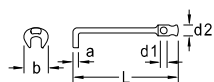

## 3114 Klauwsleutel

- > Haakse klauwsleutel voor gebruik op moeilijk bereikbare plaatsen
- > Levering zonder wringstaaf

Code	Nr.	Ø mm	L	26 D	
6670050	3114 13	13	160	8	0,095
6670130	3114 14	14	160	8	0,093
6676920	3114 16	16	200	10	0,160
6670210	3114 17	17	200	10	0,169
6677060	3114 18	18	200	12	0,216
6670480	3114 19	19	200	12	0,224
6677140	3114 21	21	200	12	0,272
6670560	3114 22	22	200	12	0,265
6670640	3114 24	24	250	14	0,419
6670720	3114 27	27	250	14	0,519
6670800	3114 30	30	250	16	0,633
6670990	3114 32	32	250	16	0,712
6671020	3114 36	36	315	18	1,034

## 26 D Wringstaaf

- > Uitvoering volgens DIN 900, vorm A
- > Chroom-vanadium staal 31CrV3, verchromd

Code	Nr.	Ø	L		Code	Nr.	Ø	L	
6208580	26 D 6	6,00	157	0,040	6209040	26 D 14	14,00	316	0,386
6208740	26 D 8	8,00	177	0,073	6209120	26 D 16	16,00	396	0,634
6208820	26 D 10	10,00	197	0,127	6209200	26 D 18	18,00	495	0,995
6208900	26 D 12	12,00	246	0,228	6209390	26 D 20	20,00	625	1,555

## 534 Steek-dopsleutel

- > Slanke vorm, dopsleutel beweegbaar dmv kniegewricht
- > Met gat tbv wringstaaf Nr. 26 D en Nr. 26 RS (svp apart bestellen)

Code	Nr.	Ø mm	L	26 D	26 RS	
6512060	534 10	10	179		1	0,071
6512140	534 11	11	189		1	0,087
6512220	534 12	12	198		1	0,115
6512300	534 13	13	208		1	0,140
6512490	534 14	14	218	6	1	0,151
6512570	534 15	15	231	6	1	0,169
6512650	534 16	16	244	6	1	0,222
6512730	534 17	17	255	8	2	0,237
6513030	534 18	18	269	8	2	0,273
6512810	534 19	19	283	8	2	0,304