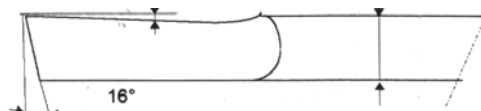

OUTILS DE TOUR 8% COBALT surcarburé DRAAIBEITELS
SURMAX

OUTILS A MORTAISER LES RAINURES DE CALE
TAPGATBEITELS VOOR SPIEBAAN N° 561

type LF

POUR PETIT ALESAGE
VOOR KLEINE BORING

20x20x180

E	A	L
2	6	30
3	8	30
4	10	35
5	12	40
6	15	55

■	E	A	L	561	S	E	A	L	561
20x20	3	14	35		25 x 25	10*	26	90	
Lg 225	4	15	45		Lg : 320	12*	27	90	
"	5	15	50		"	14	27	90	
20 x 20	6	20	60		"	16	28	90	
Lg 275	7*	22	75		"	18	29	90	
"	8	22	75		"	20	30	90	
"	9*	22	75		"	22 24	36	90	
"	10	22	75		"	25 26	36	90	
"	12	22	75		"	28 30	40	90	

OUTILS A MORTAISER N° 560 TAPGATBEITELS

SECTION SECTIE	E	L x L2	L3	560	E	SECTION SECTIE	L	L2	L3	560
20 x 12	4	210 150	50		10	20 x 16	250	150	100	
20 x 12	5	215 150	65		12	20 x 16	270	150	120	
20 x 12	6	220 150	70		14	20 x 16	275	150	125	
20 x 12	7	225 150	75		16	20 x 16	275	150	125	
20 x 12	8	230 150	80		18	20 x 20	275	150	125	
20 x 12	9	240 150	90		20	20 x 20	275	150	125	